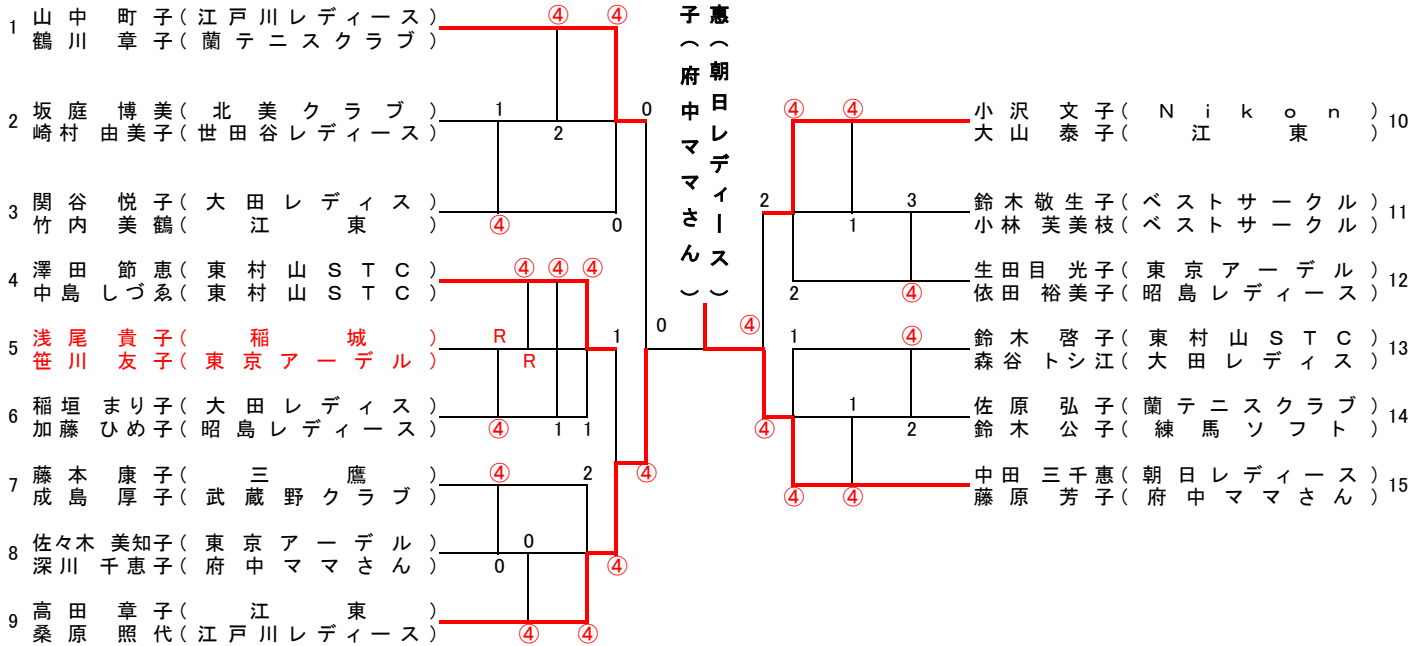

さつき (70歳以上)

NO.15
藤中

原三芳
千

子惠
(朝日レディース
府中ママさん)