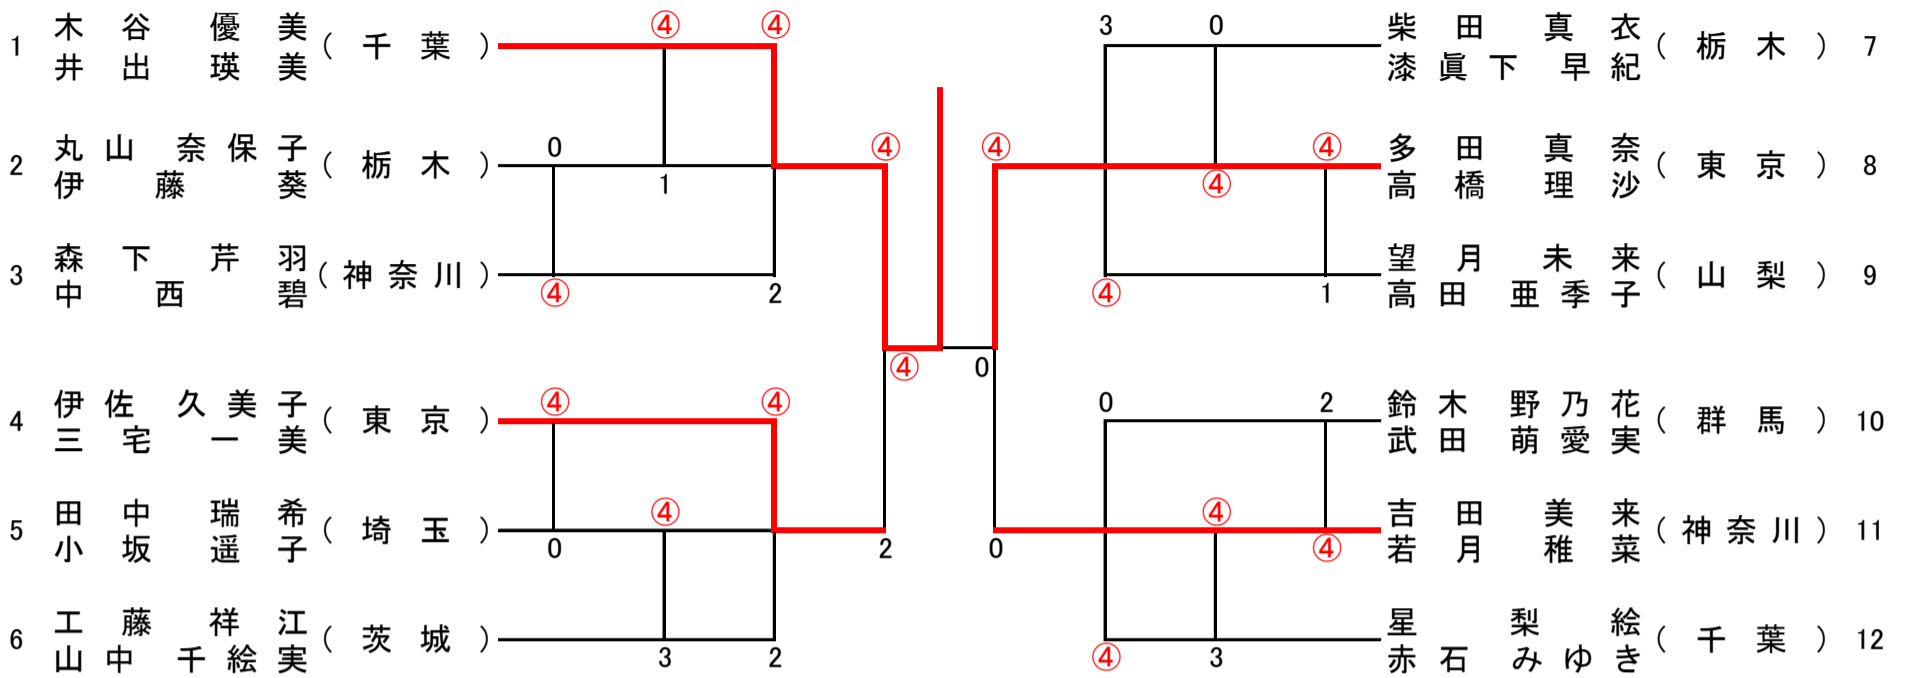

第42回YONEXCUP 関東選抜レディースソフトテニス大会

令和7年2月5日 東京体育館

ブルーの部(18才以上)

グリーンの部(45才以上)

ホワイトの部(55才以上)