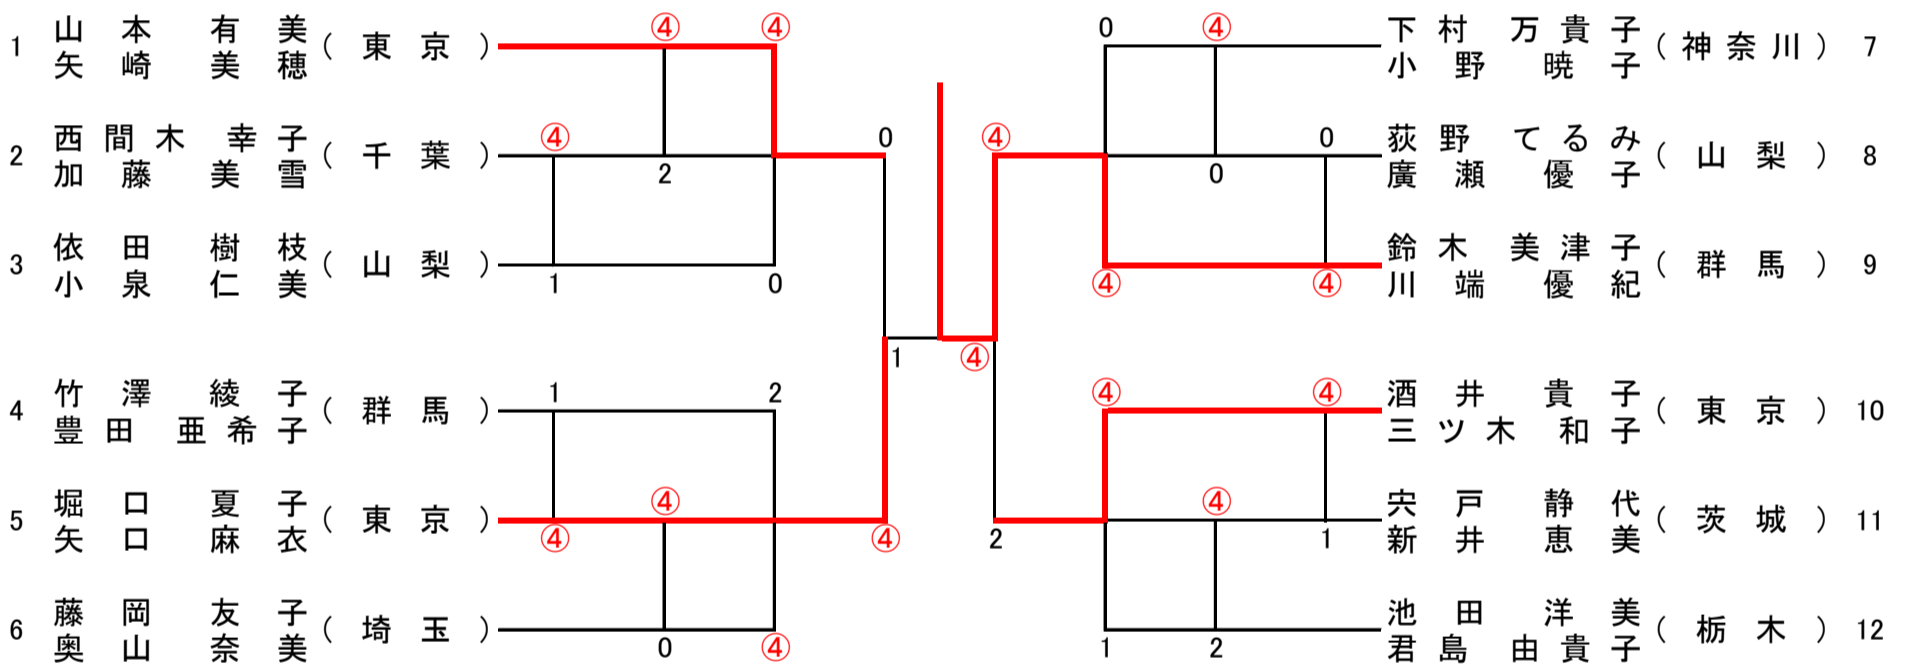

第42回YONEXCUP 関東選抜レディースソフトテニス大会

令和7年2月5日 東京体育館

ブルーの部(18才以上)

グリーンの部(45才以上)

ホワイトの部(55才以上)