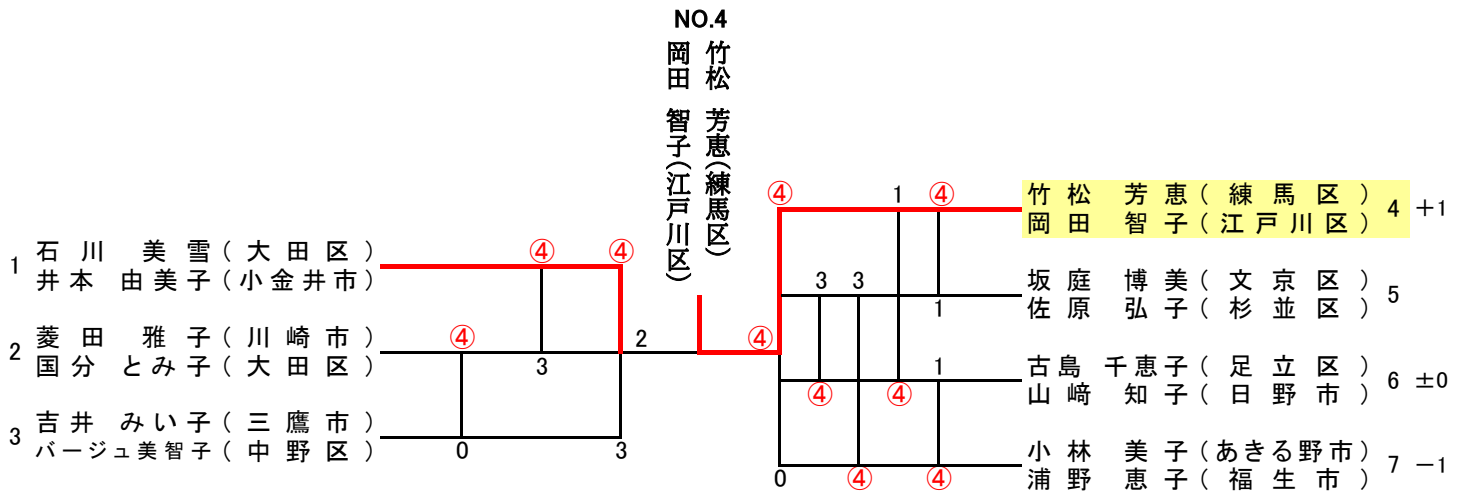

きくブロック (関東レディース予選)

No.	氏名	所属	1	2	3	勝率	差	順位
1	林 実千代	(大田区)	/	0	3	0/2		3
	高野 知加子	(あきる野市)						
2	猪狩 幸子	(大田区)	④	/	2	1/2		2
	木村 節子	(大田区)						
3	五十嵐 浩美	(東村山市)	④	④	/	2/2		1
	林 昌江	(西東京市)						

試合順序

1-2 2-3 1-3

あやめブロック (関東レディース予選)

ふじAブロック

NO.19
市村 畔上泉(東村山市)
優子(福生市)