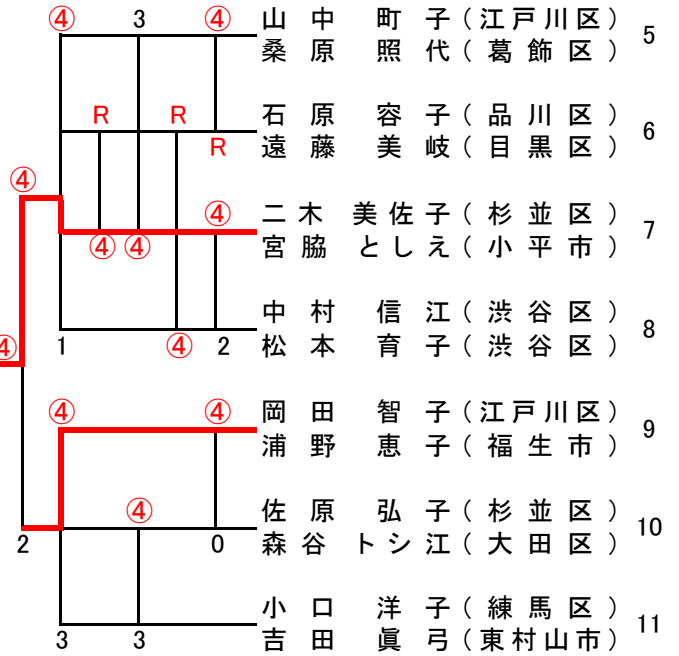

第24回 関東レディースソフトテニス大会

東京都代表

種別	選手名	所属
すみれ	吉田 真理 恵	八王子市
	宮原 沙 弥 佳	文京区
ばら	海老澤 逸 子	葛飾区
	中邨 美 香 里	葛飾区
ゆり	中 村 香 里	府中市
	宮 崎 圭 子	東村山市
きく	五十嵐 浩 美	東村山市
	栗 原 実 佐	国立市
あやめ	二 木 美 佐 子	杉並区
	宮 脇 と し え	小平市
ふじA	藤 瀬 智 美	町田市
	山 中 愛	西東京市
ふじA	菅 原 正 美	稲城市
	田 草 川 啓 子	練馬区
監督	半 田 佳 代	小金井市

試合順序

1-2(5)	3-4(1)	2-5(3)
1-3(5)	4-5(1)	2-3(4)
1-4(2)	3-5(4)	2-4(3)
1-5(2)		

ゆりブロック (関東レディース予選)

No.	氏名	所属	1	2	3	4	5	勝率	差	順位	
1	北村 亜由美 (大田区)	川口 優子 (東村山市)	\	0	1	1	1	0/4		5	
2	渡辺 美奈子 (葛飾区)	河合 順子 (練馬区)		④		2	④	0	2/4		3
3	渡部 操 (大田区)	津野田 良枝 (東村山市)		④	④		④	1	3/4		2
4	比護 純子 (練馬区)	谷内 清美 (練馬区)		④	1	1		④	2/4		4
5	中村 香里 (府中市)	宮崎 圭子 (東村山市)		④	④	④	3		3/4		1

試合順序

1-3(5)	2-4(3)	3-5(4)
1-5(2)	3-4(1)	2-5(3)
1-4(2)	2-3(4)	4-5(1)
1-2(5)		

きくブロック (関東レディース予選)

No.	氏名	所属	1	2	3	4	勝率	差	順位	
1	加藤 友美 (品川区)	横森 英子 (目黒区)	\	2	3	0	0/3		4	
2	常葉 香代 (江戸川区)	木村 節子 (大田区)		④		④	1	2/3		2
3	林 実千代 (大田区)	高野 知加子 (あきる野市)		④	3		1	1/3		3
4	五十嵐 浩美 (東村山市)	栗原 実佐 (国立市)		④	④	④		3/3		1

試合順序

2-3(4)	1-2(3)	3-4(1)
1-3(2)	2-4(3)	1-4(2)

あやめブロック (関東レディース予選)

NO.7
宮 二
脇 木

と 美
し 佐
え 子
(杉
小 並
平 区
市)

ふじAブロック

NO.6
山藤
中瀬
愛 智美
(西東京市)
(町田市)